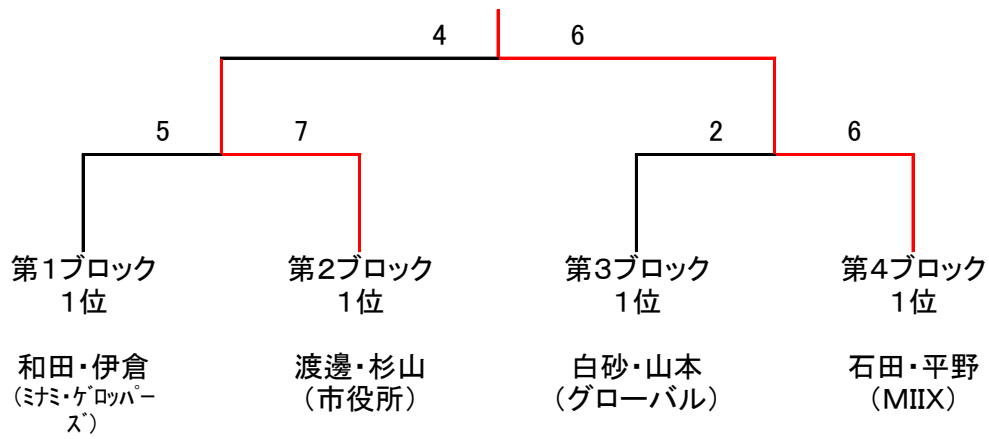

平成27年 御殿場市長杯 男子Aクラス 決勝トーナメント

平成27年 御殿場市長杯 男子Bクラス 決勝トーナメント

平成27年 御殿場市長杯 女子Cクラス 決勝トーナメント

平成27年 御殿場市長杯 男子Aクラス 予選リーグ

6ゲーム先取 上位2チーム決勝T進出

<第1ブロック> 4コート

	鈴木 甲谷	長田 芹沢	栗田 高橋	天野 伊藤	結 果	順位
鈴木 賢治 (ミナミ) 甲谷 聡 (ミナミ)		② 3-6	⑥ 6-1	⑤ 3-6	1-2	3
長田 拓馬 (FLAT) 芹沢 竜司 (FLAT)	② 6-3		④ 6-3	④ 2-6	2-1	2
栗田 命 (FELLOWS) 高橋 隆三郎	③ 1-6	⑥ 3-6		① 1-6	0-3	4
天野 翔 (トヨタ東富士) 伊藤 広矩 (トヨタ東富士)	⑤ 6-3	④ 6-2	① 6-1		3-0	1

<第2ブロック> 6コート

	遠藤 海野	荒井 三井	白井 岩元	結 果	順位
遠藤 嘉 (MIX) 海野 健太郎 (MIX)		① 5-6	③ 6-2	1-1	2
荒井 祥太 (FLAT) 三井 康平 (FLAT)	① 6-5		⑤ 6-1	2-0	1
白井 雅規 (ミナミ) 岩元 立樹 (小山高校)	③ 2-6	⑤ 1-6		0-2	3

平成27年 御殿場市長杯 男子Bクラス 予選リーグ

6ゲーム先取 上位1チーム決勝T進出