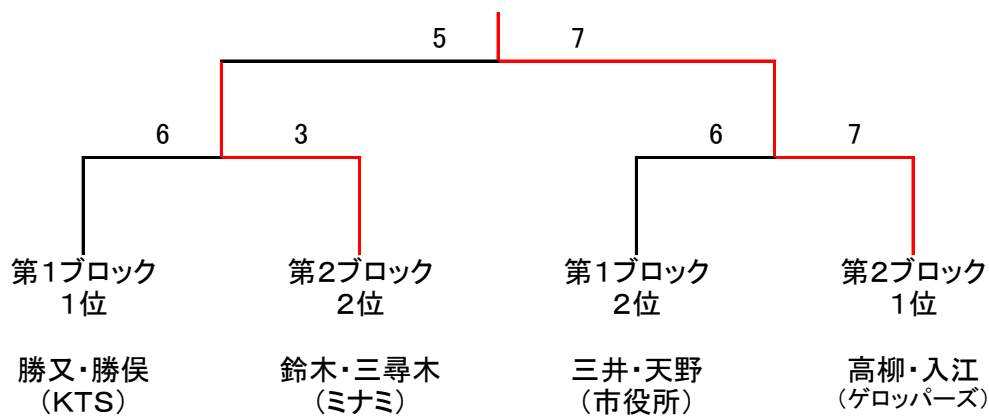

平成27年 御殿場市長杯 男子Aクラス 決勝トーナメント

平成27年 御殿場市長杯 男子Bクラス 決勝トーナメント

平成27年 御殿場市長杯 女子Cクラス 決勝トーナメント

平成27年 御殿場市長杯 男子Aクラス 予選リーグ

6ゲーム先取 上位2チーム決勝T進出

<第1ブロック> 4コート

	鈴木 甲谷	長田 芹沢	栗田 高橋	天野 伊藤	結 果	順位
鈴木 賢治 (ミナミ) 甲谷 聡 (ミナミ)		② 3-6	⑥ 6-1	⑤ 3-6	1-2	3
長田 拓馬 (FLAT) 芹沢 竜司 (FLAT)	② 6-3		④ 6-3	④ 2-6	2-1	2
栗田 命 (FELLOWS) 高橋 隆三郎	③ 1-6	⑥ 3-6		① 1-6	0-3	4
天野 翔 (トヨタ東富士) 伊藤 広矩 (トヨタ東富士)	⑤ 6-3	④ 6-2	① 6-1		3-0	1

<第2ブロック> 6コート

	遠藤 海野	荒井 三井	白井 岩元	結 果	順位
遠藤 嘉 (MIX) 海野 健太郎 (MIX)		① 5-6	③ 6-2	1-1	2
荒井 祥太 (FLAT) 三井 康平 (FLAT)	① 6-5		⑤ 6-1	2-0	1
白井 雅規 (ミナミ) 岩元 立樹 (小山高校)	③ 2-6	⑤ 1-6		0-2	3

平成27年 御殿場市長杯 男子Bクラス 予選リーグ

6ゲーム先取 上位1チーム決勝T進出