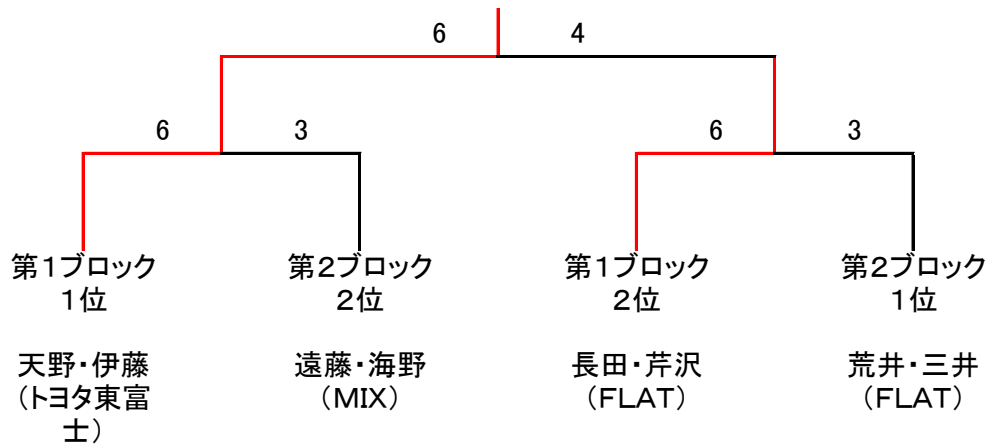

平成27年 御殿場市長杯 男子Aクラス 決勝トーナメント

平成27年 御殿場市長杯 男子Bクラス 決勝トーナメント

平成27年 御殿場市長杯 女子Cクラス 決勝トーナメント

平成27年 御殿場市長杯 男子Aクラス 予選リーグ

6ゲーム先取 上位2チーム決勝T進出

<第1ブロック> 4コート

	鈴木 甲谷	長田 芹沢	栗田 高橋	天野 伊藤	結 果	順位
鈴木 賢治 (ミナミ) 甲谷 聡 (ミナミ)		② 3-6	⑥ 6-1	⑤ 3-6	1-2	3
長田 拓馬 (FLAT) 芹沢 竜司 (FLAT)	② 6-3		④ 6-3	④ 2-6	2-1	2
栗田 命 (FELLOWS) 高橋 隆三郎	③ 1-6	⑥ 3-6		① 1-6	0-3	4
天野 翔 (トヨタ東富士) 伊藤 広矩 (トヨタ東富士)	⑤ 6-3	④ 6-2	① 6-1		3-0	1

<第2ブロック> 6コート

	遠藤 海野	荒井 三井	白井 岩元	結 果	順位
遠藤 嘉 (MIX) 海野 健太郎 (MIX)		① 5-6	③ 6-2	1-1	2
荒井 祥太 (FLAT) 三井 康平 (FLAT)	① 6-5		⑤ 6-1	2-0	1
白井 雅規 (ミナミ) 岩元 立樹 (小山高校)	③ 2-6	⑤ 1-6		0-2	3

平成27年 御殿場市長杯 男子Bクラス 予選リーグ

6ゲーム先取 上位1チーム決勝T進出